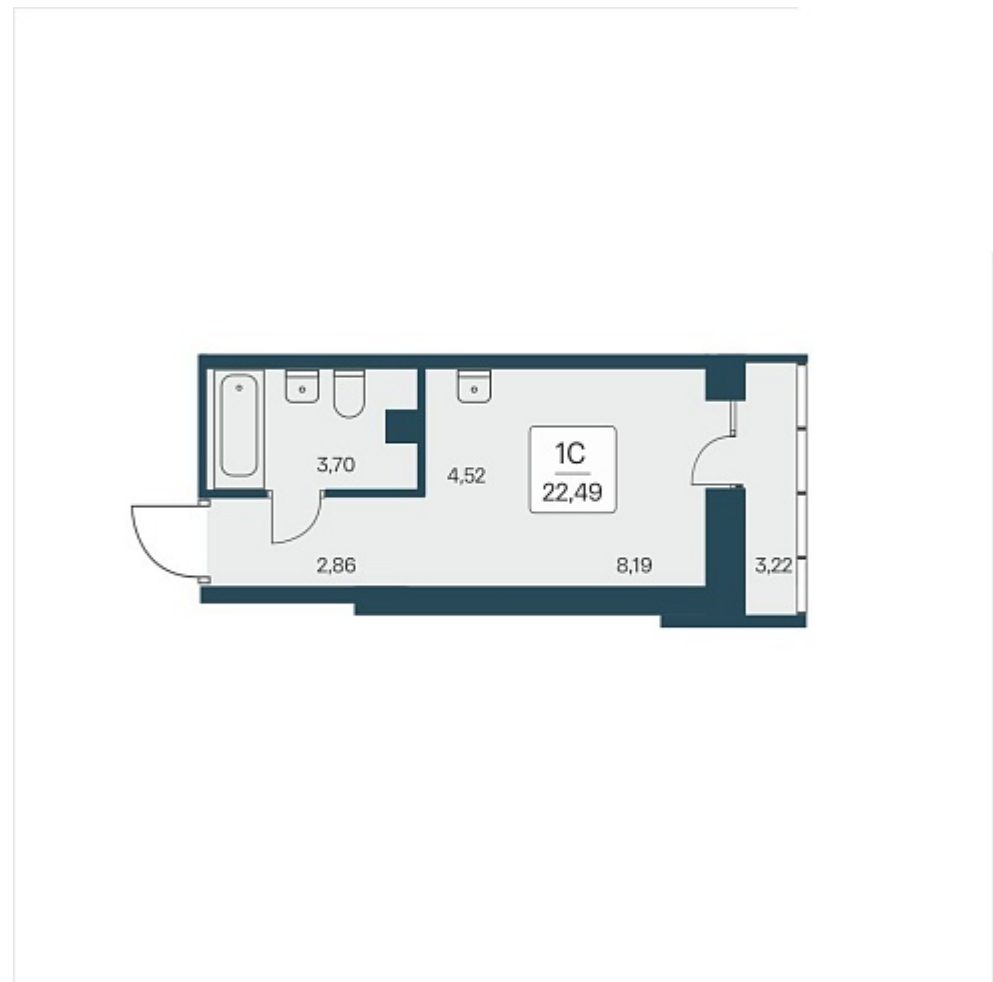

РАСЦВЕТАЙ

+7 383 255 88 22

Ежедневно 9:00 - 19:00

Расцветай на Дуси Ковальчук

План этажа

Характеристика

1-комнатная квартира-студия

5 550 000 ₽
246 776 ₽/м²

Дом	1
Номер квартиры	168
Площадь	22.49
Этаж	11
Название проекта	Расцветай на Дуси Ковальчук
Стадия строительства	Строится

Планировка квартиры

Дом комфорт-класса «Расцветай на Дуси Ковальчук» расположен в Заельцовском районе, в одной из самых перспективных локаций города — между Ельцовским парком и улицей Дуси Ковальчук. Концепция предполагает единый архитектурный ансамбль, соеди...